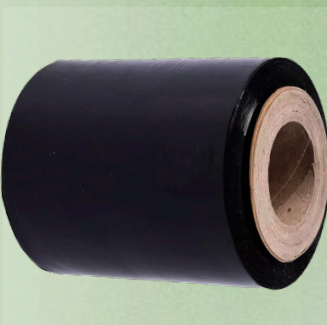

**FILM NEGRO
CON MANGO 50 CM**

**FILM CRISTAL
CON MANGO 50 CM**

**FILM AZUL
50 CM**

**FILM VERDE
50 CM**

**FILM NEGRO
10 CM**

**FILM CRISTAL
10 CM**

**FILM BLANCO
50 CM**

**FILM
ALIMENTICIO**

CARTÓN CORRUGADO

POLIETILENO CON BURBUJAS

HEBILLAS RETÉN ACERO INOXIDABLE

SELLOS PET

ESQUINEROS PLÁSTICOS

ESQUINEROS DE CARTÓN

HEBILLAS RETÉN GALVANIZADAS

HEBILLAS RETÉN