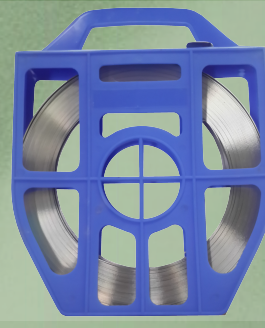

CARTÓN CORRUGADO

POLIETILENO CON BURBUJAS

HEBILLAS RETÉN ACERO INOXIDABLE

SELLOS PET

ESQUINEROS PLÁSTICOS

ESQUINEROS DE CARTÓN

HEBILLAS RETÉN GALVANIZADAS

HEBILLAS RETÉN

📍 Agustin Cafferata 4930, Caseros

☎ 11 6397-2673

✉ Info@madflej.com.ar

📷 Madflej

**FLEJE
MANUAL**

**FLEJE NEGRO
SEMIAUTOMATICO**

**FLEJE BLANCO
SEMIAUTOMATICO**

**FLEJE CRISTAL
SEMIAUTOMATICO**

**FLEJE AMARILLO
SEMIAUTOMATICO**

**FLEJE CELESTE
SEMIAUTOMATICO**

**FLEJE ACERO
INOXIDABLE**

**FLEJE
PET**

**FLEJE
DE ACERO**

**TIJERA PARA
FLEJE METÁLICO**

**MÁQUINA EXS-316
SEMIAUTOMATICA**

**CINTA PLÁSTICA
PARA ATAR**